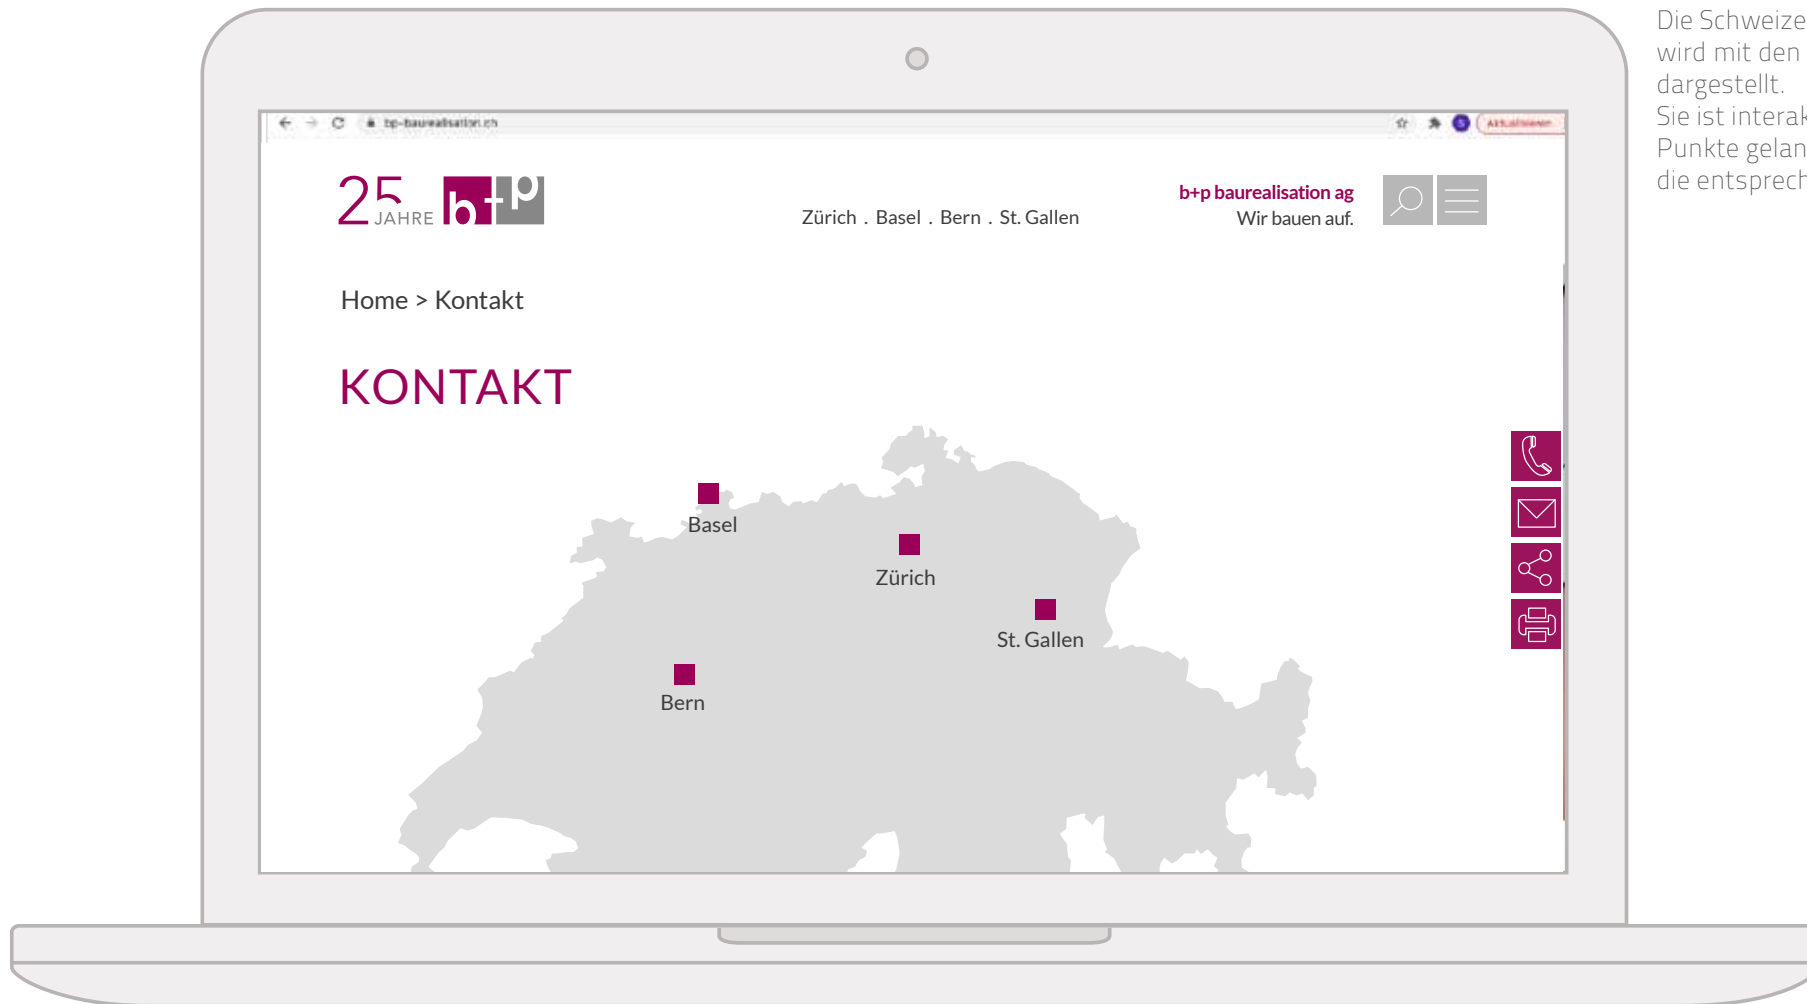

b+p baurealisation ag

Wir bauen auf.

Zürich · Basel · Bern · St. Gallen

Kontakte · Impressum · Datenschutz

© 2021 b+p baurealisation ag

Kontakt

Kontakt / Zürich / St. Gallen / Bern / Basel

Die Schweizer Karte wird mit den Standorten dargestellt. Sie ist interaktiv, über die Punkte gelangt man auf die entsprechende Seite.